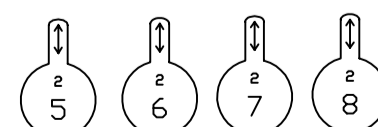

Horizon:

- 401 = L106
- 402 = L119
- 403 = L139
- 404 = L181
- 405 = L130
- 406 = L201
- 407 = L200
- 408 = L195
- 409 = L124
- 410 = L126
- 411 = L105
- 412 = L197
- 413 = L135
- 414 = L164

Max. 4 kanalen tegelijk

Zaallicht: 501 t/m 507

Balkon: 508 + 509

Portaalbrug

Zaalbrug

Achterbrug

	Betreft: lichtplan	Lichtplan
	Getek. TPMJ 26.jan.22	
	Formaat: A3	

Frans Boermans zaal	vanuit zaal	26-01-2022	1/1
---------------------	-------------	------------	-----