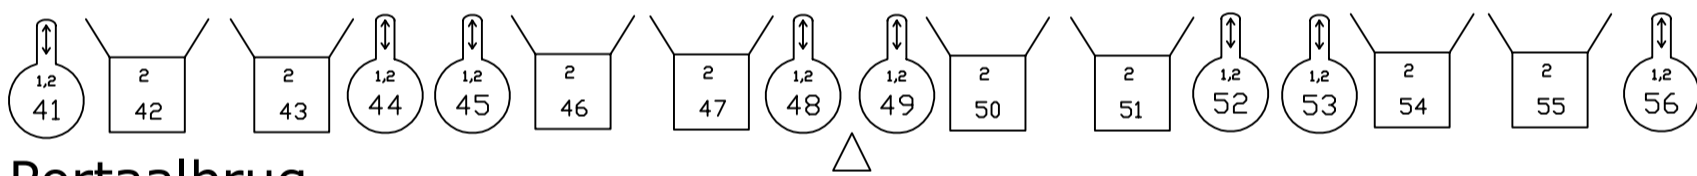

Horizon:

- 401 = L106
- 402 = L119
- 403 = L139
- 404 = L181
- 405 = L130
- 406 = L201
- 407 = L200
- 408 = L195
- 409 = L124
- 410 = L126
- 411 = L105
- 412 = L197
- 413 = L135
- 414 = L164

Max. 4 kanalen tegelijk

Zaallicht: 501 t/m 507

Balkon: 508 + 509

Portaalbrug

Zaalbrug

Achterbrug

	Betreft: lichtplan	Lichtplan
	Getek. TPMJ 26.jan.22	
	Formaat: A3	

Frans Boermans zaal	vanuit zaal	26-01-2022	1/1
---------------------	-------------	------------	-----