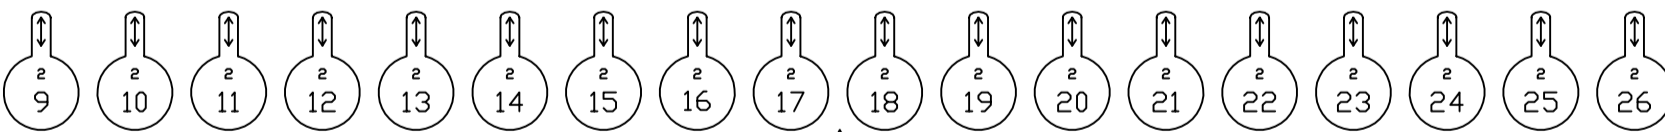

Horizon:

- 401 = L106
- 402 = L119
- 403 = L139
- 404 = L181
- 405 = L130
- 406 = L201
- 407 = L200
- 408 = L195
- 409 = L124
- 410 = L126
- 411 = L105
- 412 = L197
- 413 = L135
- 414 = L164

Max. 4 kanalen tegelijk

Zaallicht: 501 t/m 507

Balkon: 508 + 509

Portaalbrug

Zaalbrug

Achterbrug

	Betreft: lichtplan	Lichtplan
	Getek. TPMJ 26.jan.22	
	Formaat: A3	

Frans Boermans zaal	vanuit zaal	26-01-2022	1/1
---------------------	-------------	------------	-----